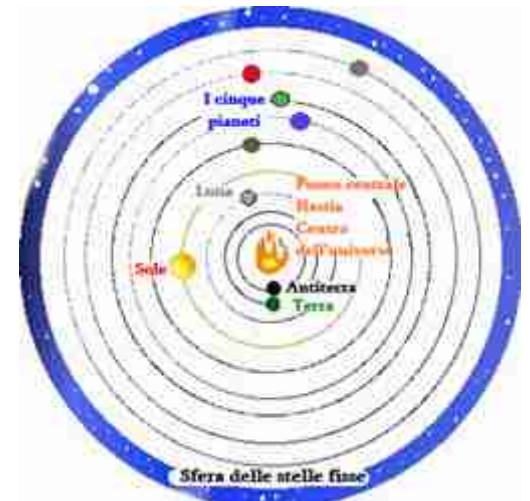

**Tetraktis**

**Scuola di Pitagora**

Dottrine essoteriche → Matematici  
Dottrine esoteriche → Acusmatici

# Pitagora

Principio  
ἀρχή  
Arché

**Il numero  
La monade (unità)**

**Pari – Dispari  
Uomo – Donna  
Luce – Tenebra  
Buono – Cattivo**

La sede originaria  
delle anime è  
la sfera delle stelle

**Metempsicosi**

**Anima e  
corpo**